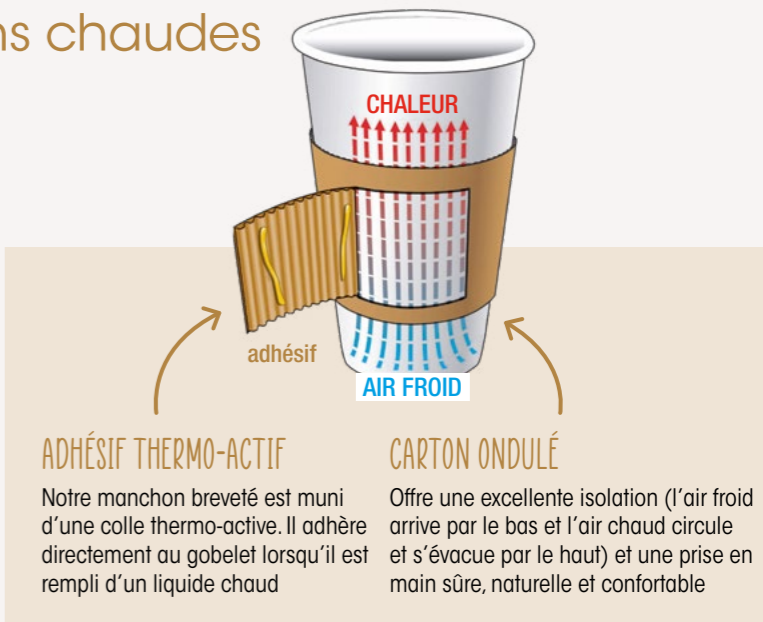

Manchons pour boissons chaudes

Légers, durables et capables de maintenir les liquides isolés grâce à leur structure à double paroi, nos manchons offrent une prise en main très confortable et sûre.

- > Fabriqués à partir de matériaux **100% recyclés**
- > **Entièrement recyclables** : la colle est dissoute pendant le processus de recyclage
- > **Deux références** : une de 20 cl, et une pour plusieurs tailles de gobelets (33 à 60 cl)