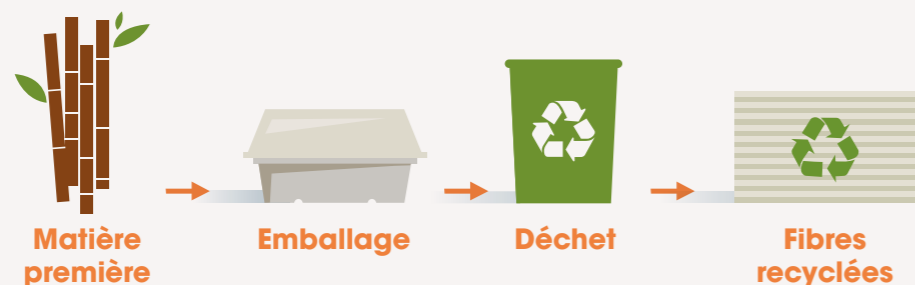

Des matériaux adaptés à tous les besoins

Chez Sabert, nous sommes fiers de sélectionner les meilleures matières premières pour nos clients afin que leurs aliments soient non seulement superbes dans nos emballages, mais contribuent également à un avenir plus vert.

Notre portefeuille de produits se compose de diverses solutions écologiques fabriquées à partir de ressources renouvelables ou de matériaux recyclés et sont soit recyclables, soit réutilisables.

Pulpe naturelle & recyclable

bepulp
go natural

Ressource végétale naturelle et renouvelable

Les solutions BePulp de Sabert se composent de fibres d'origine 100% végétale, un **matériau naturel**, disponible en abondance et renouvelable, initialement considéré comme un déchet. Nous employons par exemple la bagasse de canne à sucre, un déchet produit lors de l'extraction du jus de canne à sucre. La canne à sucre constitue une matière première renouvelable capable de repousser jusqu'à trois fois par an.

Nous proposons une gamme de pulpe naturelle et laminée qui sont recyclables.

➔ **LES SOLUTIONS PULPE NATURELLE** conviennent au transport et à la conservation de produits ultra frais pour une période maximale de deux jours. La pulpe naturelle est recyclable: elle a été testée et évaluée avec un très bon taux de repulpabilité et une bonne recyclabilité.

➔ Si vous désirez une plus longue durée de conservation en rayon, nous vous conseillons d'opter pour nos **SOLUTIONS EN PULPE LAMINÉE**. La lamination PLA, réalisée à partir d'amidon, repose sur l'emploi de matériaux naturels, végétaux et renouvelables.

Carton recyclable

Des solutions écologiques