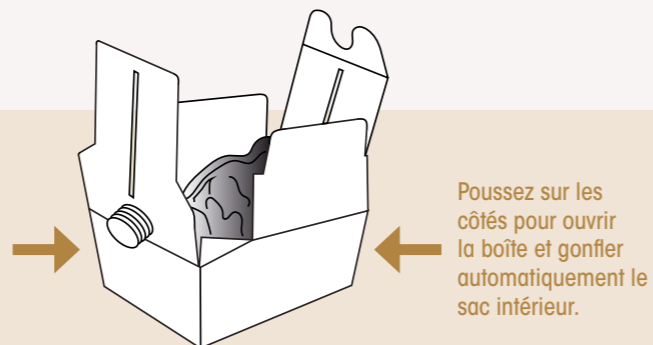

Beverage on the Move

Optez pour un montage facile et sûr pour transporter vos boissons chaudes ou froides. Transportez vos boissons sans craindre de les renverser grâce au Beverage on the Move® de notre collection Kraft.

USAGE

- > Peut contenir 8 à 12 tasses de café
- > Conserve les boissons chaudes (café, soupe,...) jusqu'à 2 heures
- > Température max. recommandée : 100°C
- > Convient également aux boissons froides non gazeuses

Poussez sur les côtés pour ouvrir la boîte et gonfler automatiquement le sac intérieur.

POP, FILL & GO

Notre technologie brevetée permet le gonflage automatique du sac intérieur lors de l'assemblage, pour un remplissage facile et rapide.