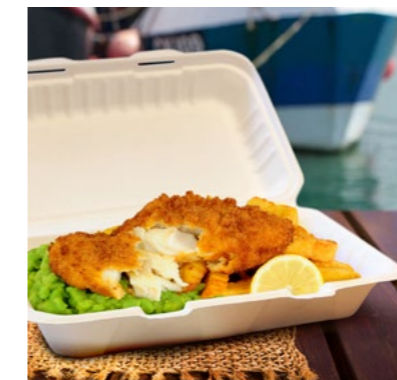

BOÎTES

	CODE	DESCRIPTION	CAPACITÉ (ml)	DIMENSION (cm)	UNITÉ D'EMBAL.	QTÉ CART./EURO PAL	MATIÈRE	INFO
boîte hamburger								
	☐ PUL2014N	Boîte à hamburger blanche 800 ml 15x15 cm	800ml	15x15x8	12x50p.	13	PULP	
boîtes Lunch								
	☐ PUL2019N	Boîte lunch blanche 600 ml 18x13 cm	600ml	18x13x7	12x50p.	16	PULP	
	☐ PUL201550C4	Boîte Panini blanche 700 ml 29x14 cm	700ml	29x14x6	4x50p.	30	PULP	
	☐ PUL2038	Boîte à clapet rectangulaire 1 compartiment 650 ml 23x15 cm	650ml	23x15x8	4x50p.	30	PULP	
	☐ PUL2012	Boîte à clapet 1 compartiment blanche 1400 ml	1400ml	24x24x8	4x50p.	18	PULP	
	☐ PUL2021	Boîte à clapet 3 compartiments blanche 500/100/100 ml 24x24 cm	500 ml / 100 ml / 100 ml	24x24x8	4x50p.	24	PULP	
	☐ PUL2026N	Boîte lunch 2 compartiments blanche 200/300 ml 25x16 cm	300 ml / 200 ml	25x16x6	8x50p.	12	PULP	
	☐ PUL201650C2	Boîte Menu 3 compartiments blanche 700/400/300 ml 38x24 cm	700 ml / 400 ml / 300 ml	38x24x6	2x50p.	24	PULP	

BOÎTES ET BARQUETTES

	CODE	DESCRIPTION	CAPACITÉ (ml)	DIMENSION (cm)	UNITÉ D'EMBAL.	QTÉ CART./EURO PAL	MATIÈRE	INFO
boîtes								
	☐ PULO1SMLBXEP	Boîte pulpe blanche 500 ml	500ml	20x16x7	5x50p.	32	PULP	
	☐ PULO1MEDBXEP	Boîte pulpe blanche 700 ml	700ml	26x16x6	5x50p.	24	PULP	
	☐ PULO1LGBXEP	Boîte pulpe blanche 800 ml	800ml	32x15x6	5x50p.	20	PULP	
barquettes								
	☐ PULO1SMLTREP	Petite barquette pulpe		17x12x26	2x250p.	60	PULP	
	☐ PULO1MEDTREP	Moyenne barquette pulpe		18x13x3	2x250p.	56	PULP	
	☐ PULO1LGETREP	Grande barquette pulpe		22x14x3	2x250p.	48	PULP	

NEW BOITES BEPULP

Solutions "tout-en-un"

Sabert propose une large gamme de boîtes et barquettes recyclables pour toutes les occasions. Avec plusieurs tailles disponible en fonction des aliments et des usages, ces solutions "tout en un" répondent à la demande croissante de solutions pratiques et durables.